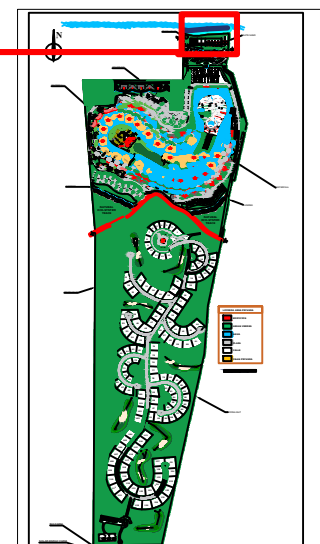

VILLAS EN LA PLAYA

SITE PLAN

VILLA DE LA PLAYA 01

LOTE: 1,570.00 MT2

VILLA
PRIMERA LINEA DE
PLAYA.

PLANO DE CONJUNTO

VILLA EN LA PLAYA

1ER NIVEL

VILLA EN PRIMERA LINEA DE PLAYA.

5 HABITACIONES

5 BAÑOS

$\frac{1}{2}$ BAÑO

PLANO VP 01 MT2: 365.00 MT2

VILLA EN LA PLAYA 02

LOTE: 1,540.00 MT2

VILLA
PRIMERA LINEA DE
PLAYA.

PLANO DE CONJUNTO

VILLA EN LA PLAYA

1ER NIVEL

VILLA EN PRIMERA LINEA DE PLAYA.

5 HABITACIONES
5 BAÑOS
 $\frac{1}{2}$ BAÑO

PLANO VP 02 MT2: 365.00 MT2

VILLA EN LA PLAYA 03

LOTE: 1,130.00 MT2

VILLA EN PRIMERA LINEA DE PLAYA.

5 HABITACIONES
5 BAÑOS
1/2 BAÑO

VILLA EN LA PLAYA 05

LOTE: 1,120.00 MT2

VILLA
PRIMERA LINEA DE
PLAYA.

PLANO DE CONJUNTO

VILLA EN LA PLAYA

1ER NIVEL