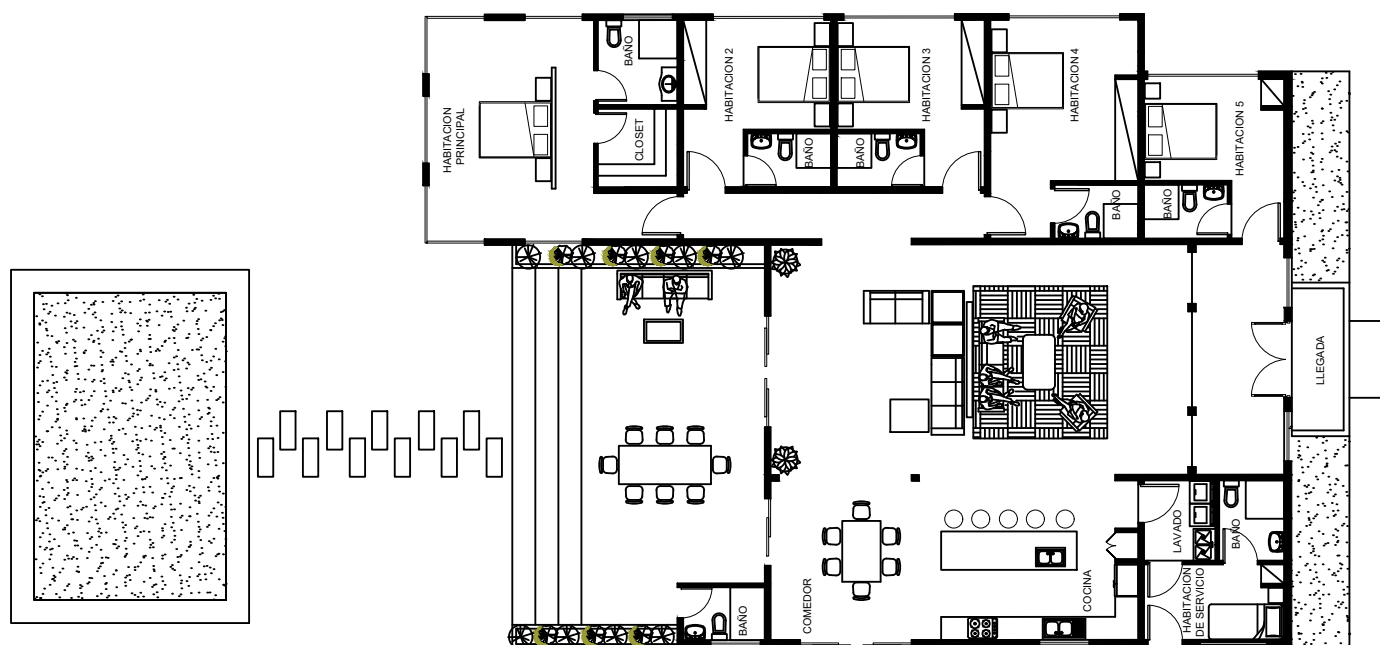

VILLAS EN LA PLAYA

SITE PLAN

VILLA DE LA PLAYA 01

LOTE: 1,570.00 MT2

VILLA
PRIMERA LINEA DE
PLAYA.

PLANO DE CONJUNTO

VILLA EN LA PLAYA

1ER NIVEL

VILLA EN PRIMERA LINEA DE PLAYA.

5 HABITACIONES

5 BAÑOS

$\frac{1}{2}$ BAÑO

PLANO VP 01 MT2: 365.00 MT2

VILLA EN LA PLAYA 02

LOTE: 1,540.00 MT2

VILLA
PRIMERA LINEA DE
PLAYA.

PLANO DE CONJUNTO

VILLA EN LA PLAYA

1ER NIVEL

VILLA EN PRIMERA LINEA DE PLAYA.

5 HABITACIONES
5 BAÑOS
 $\frac{1}{2}$ BAÑO

PLANO VP 02 MT2: 365.00 MT2

VILLA EN LA PLAYA 03

LOTE: 1,130.00 MT2

VILLA EN PRIMERA LINEA DE PLAYA.

5 HABITACIONES
5 BAÑOS
1/2 BAÑO

VILLA EN LA PLAYA 05

LOTE: 1,120.00 MT2

VILLA
PRIMERA LINEA DE
PLAYA.

PLANO DE CONJUNTO

VILLA EN LA PLAYA

1ER NIVEL