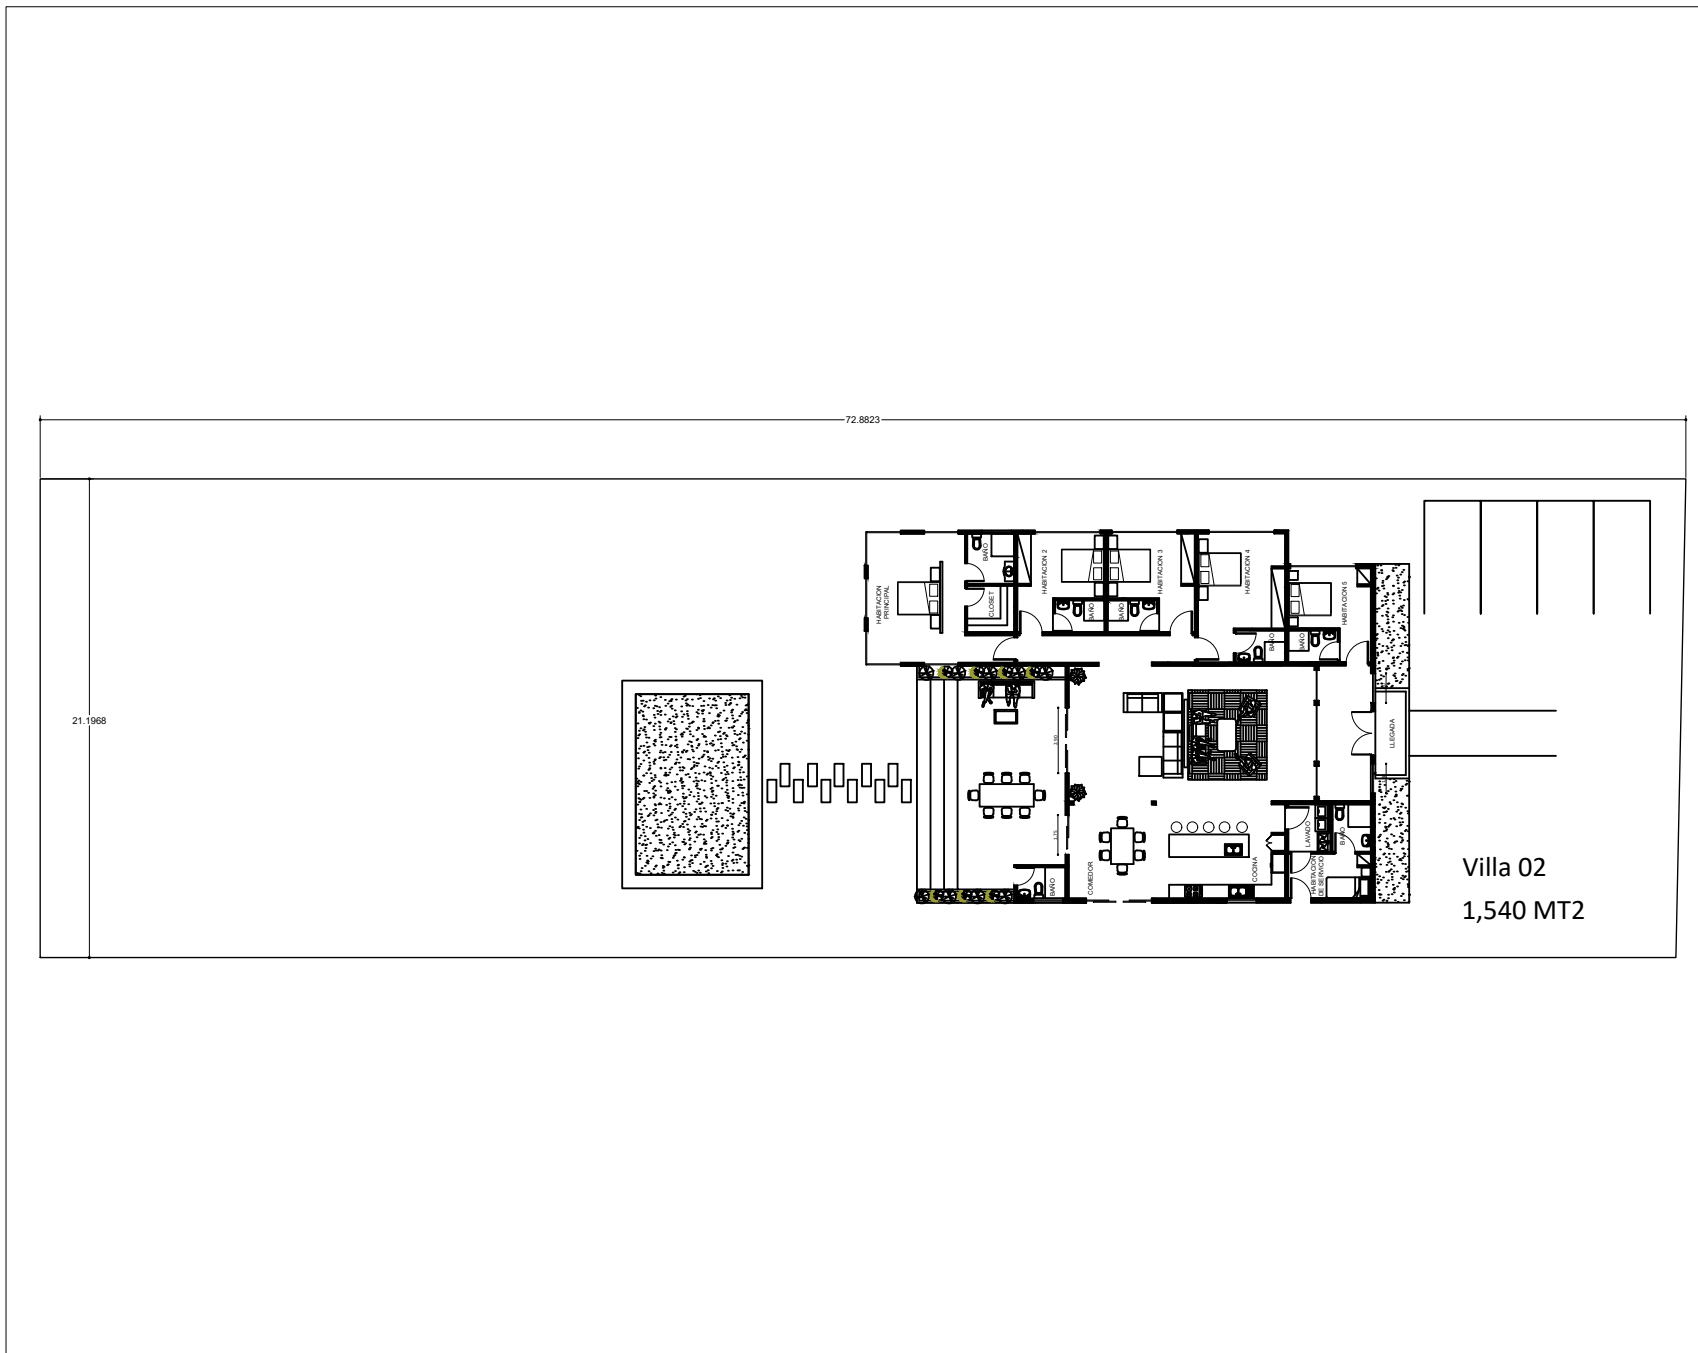

VILLAS EN LA PLAYA

SITE PLAN

VILLA DE LA PLAYA 01

LOTE: 1,570.00 MT2

VILLA
PRIMERA LINEA DE
PLAYA.

PLANO DE CONJUNTO

VILLA EN LA PLAYA

1ER NIVEL

VILLA EN PRIMERA LINEA DE PLAYA.

5 HABITACIONES

5 BAÑOS

$\frac{1}{2}$ BAÑO

PLANO VP 01 MT2: 365.00 MT2

VILLA EN LA PLAYA 02

LOTE: 1,540.00 MT2

VILLA
PRIMERA LINEA DE
PLAYA.

PLANO DE CONJUNTO

VILLA EN LA PLAYA

1ER NIVEL

VILLA EN PRIMERA LINEA DE PLAYA.

5 HABITACIONES
5 BAÑOS
 $\frac{1}{2}$ BAÑO

PLANO VP 02 MT2: 365.00 MT2

VILLA EN LA PLAYA 03

LOTE: 1,130.00 MT2

VILLA EN PRIMERA LINEA DE PLAYA.

5 HABITACIONES
5 BAÑOS
1/2 BAÑO

VILLA EN LA PLAYA 05

LOTE: 1,120.00 MT2

VILLA
PRIMERA LINEA DE
PLAYA.

PLANO DE CONJUNTO

VILLA EN LA PLAYA

1ER NIVEL