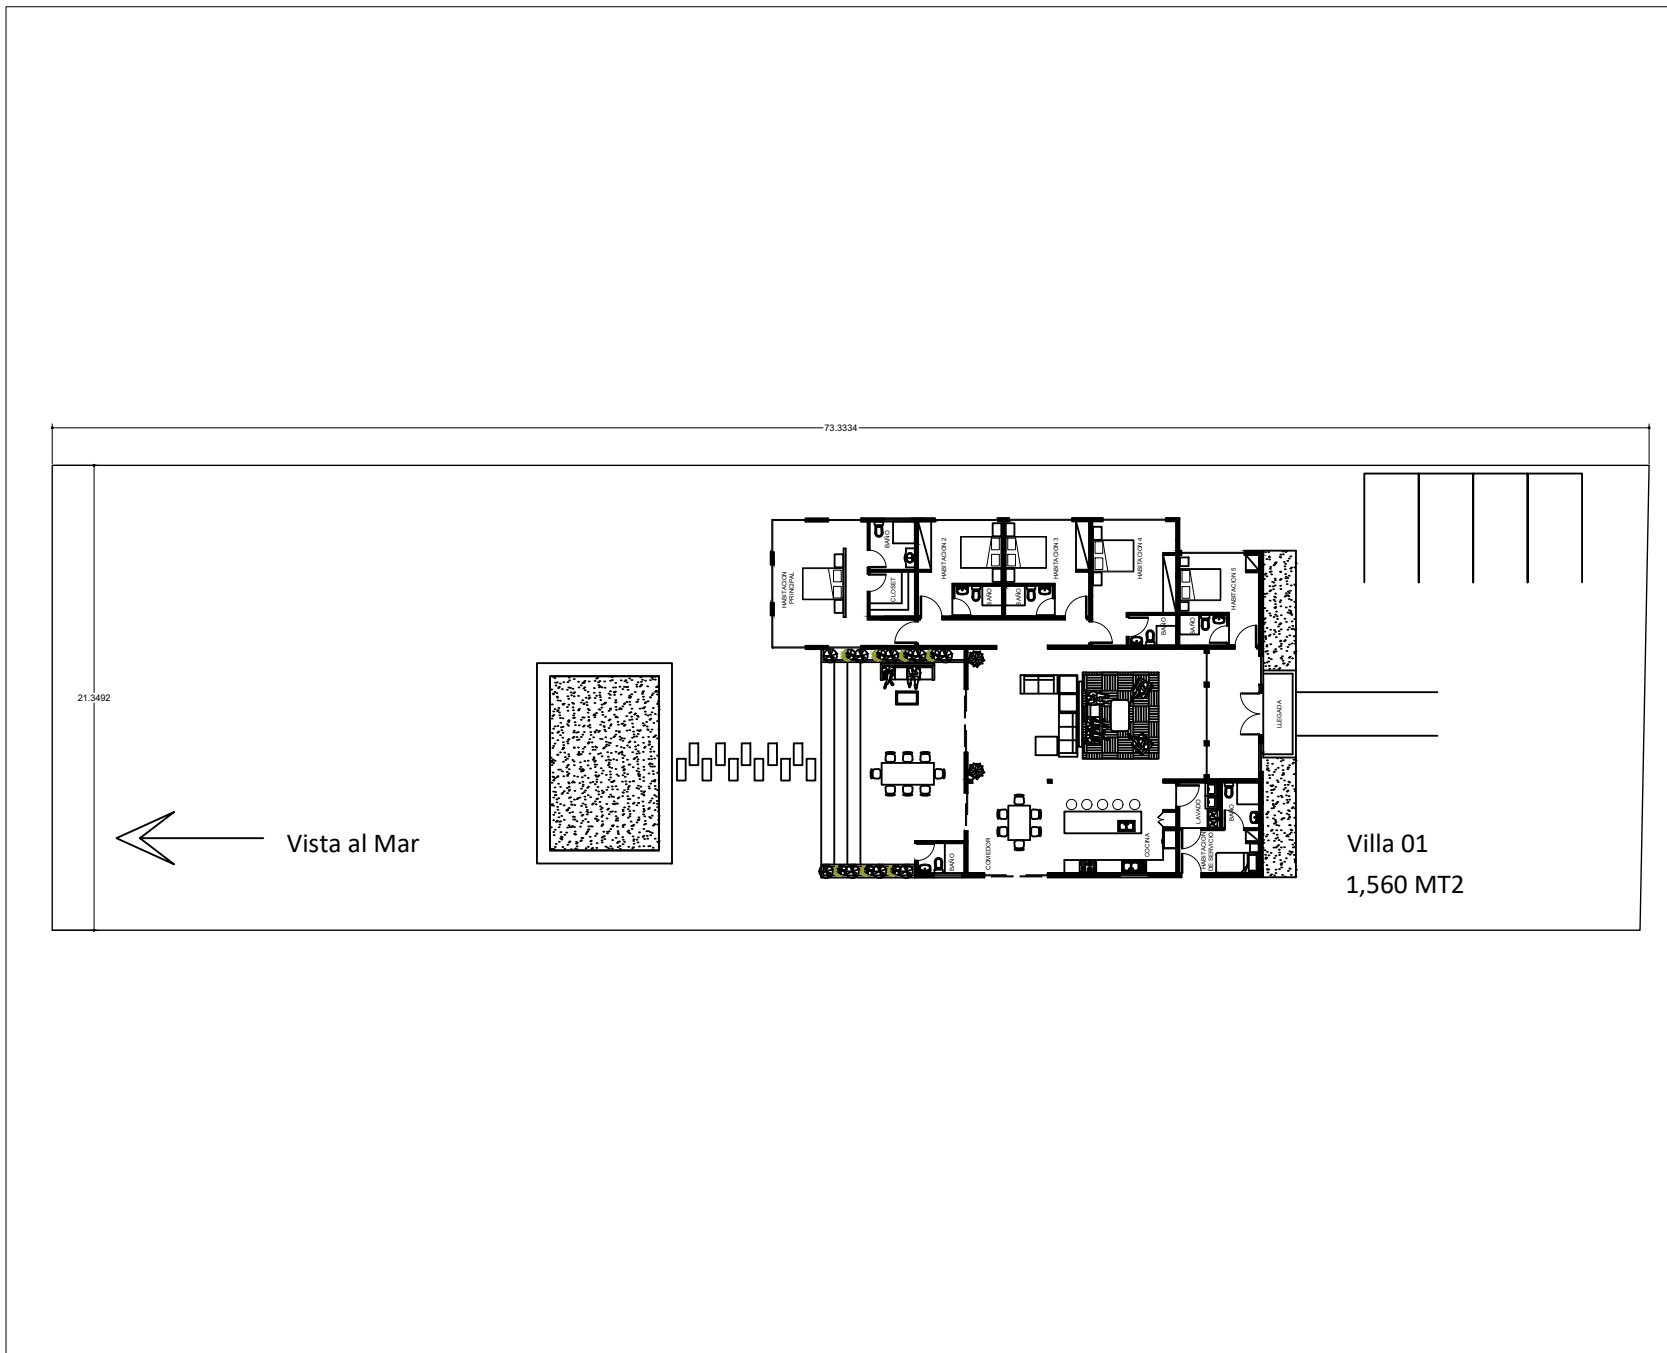

VILLAS EN LA PLAYA

SITE PLAN

VILLA DE LA PLAYA 01

LOTE: 1,570.00 MT2

VILLA
PRIMERA LINEA DE
PLAYA.

PLANO DE CONJUNTO

VILLA EN LA PLAYA

1ER NIVEL

VILLA EN PRIMERA LINEA DE PLAYA.

5 HABITACIONES

5 BAÑOS

$\frac{1}{2}$ BAÑO

PLANO VP 01 MT2: 365.00 MT2

VILLA EN LA PLAYA 02

LOTE: 1,540.00 MT2

VILLA
PRIMERA LINEA DE
PLAYA.

PLANO DE CONJUNTO

VILLA EN LA PLAYA

1ER NIVEL

VILLA EN PRIMERA LINEA DE PLAYA.

5 HABITACIONES
5 BAÑOS
 $\frac{1}{2}$ BAÑO

PLANO VP 02 MT2: 365.00 MT2

VILLA EN LA PLAYA 03

LOTE: 1,130.00 MT2

VILLA EN PRIMERA LINEA DE PLAYA.

5 HABITACIONES
5 BAÑOS
1/2 BAÑO

VILLA EN LA PLAYA 05

LOTE: 1,120.00 MT2

VILLA
PRIMERA LINEA DE
PLAYA.

PLANO DE CONJUNTO

VILLA EN LA PLAYA

1ER NIVEL