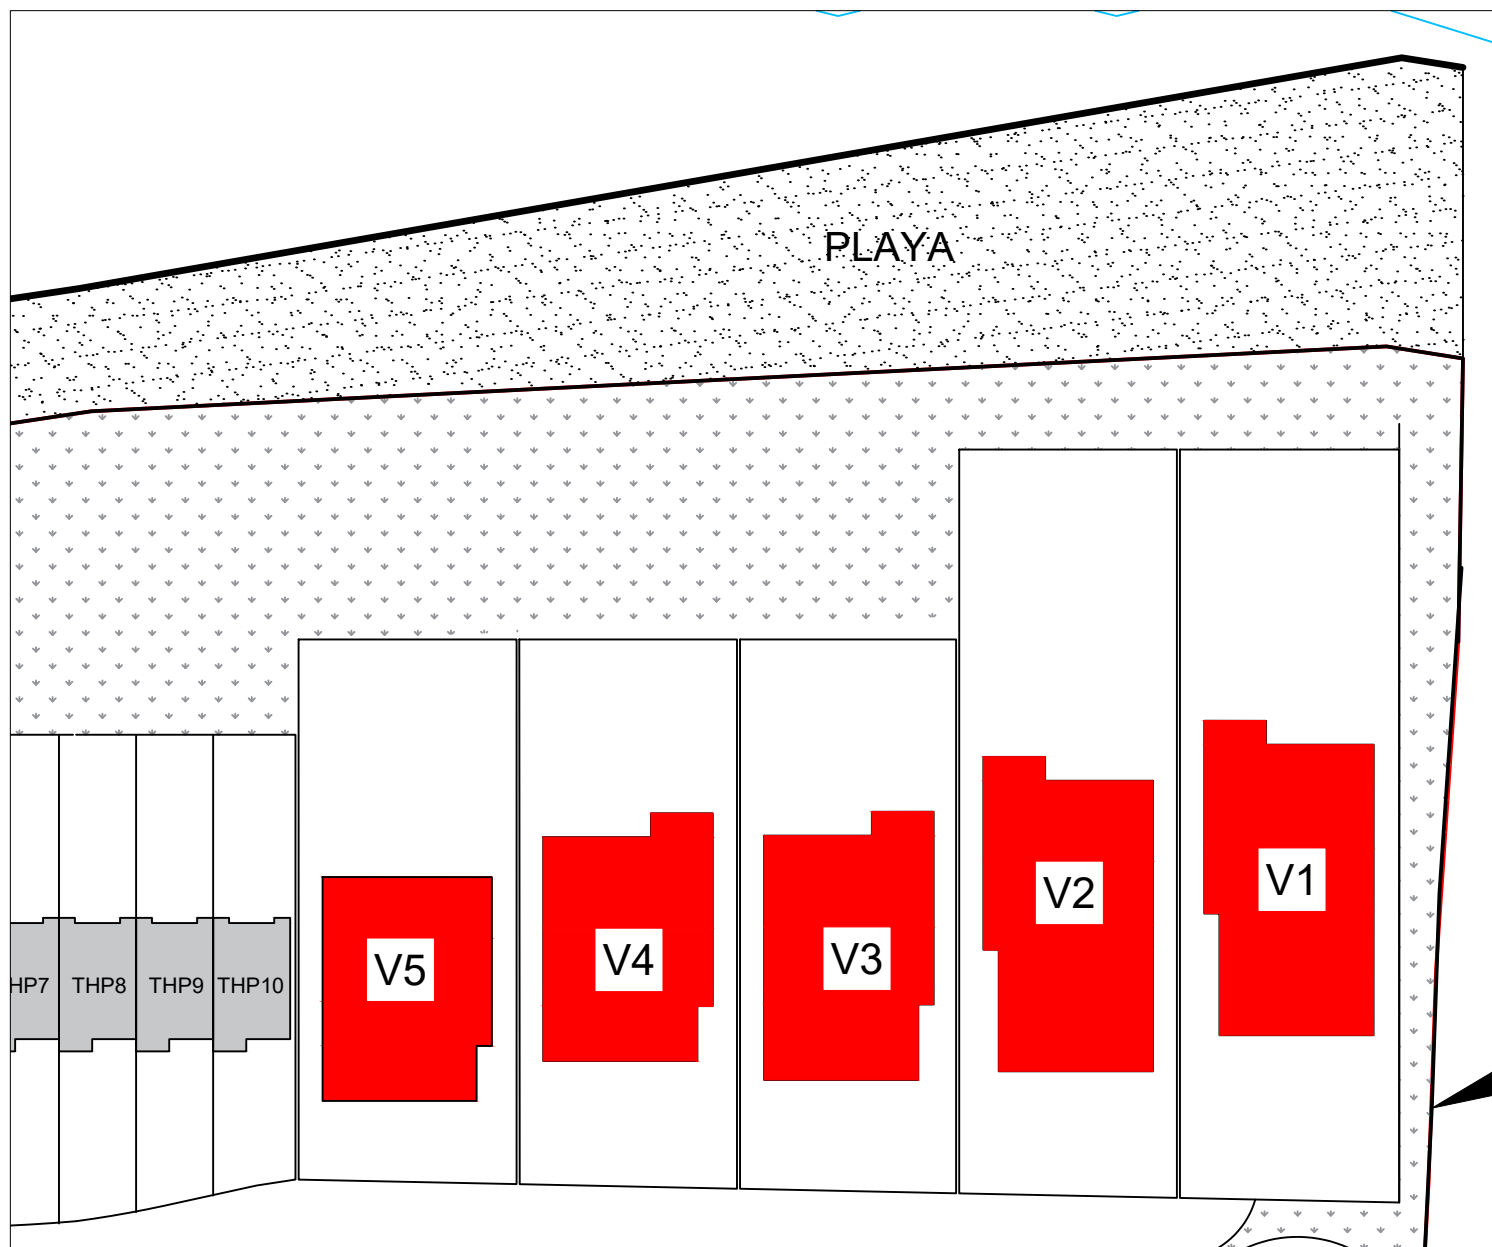

VILLAS EN LA PLAYA

SITE PLAN

VILLA DE LA PLAYA 01

LOTE: 1,570.00 MT2

VILLA
PRIMERA LINEA DE
PLAYA.

PLANO DE CONJUNTO

VILLA EN LA PLAYA

1ER NIVEL

VILLA EN PRIMERA LINEA DE PLAYA.

5 HABITACIONES

5 BAÑOS

$\frac{1}{2}$ BAÑO

PLANO VP 01 MT2: 365.00 MT2

VILLA EN LA PLAYA 02

LOTE: 1,540.00 MT2

VILLA
PRIMERA LINEA DE
PLAYA.

PLANO DE CONJUNTO

VILLA EN LA PLAYA

1ER NIVEL

VILLA EN PRIMERA LINEA DE PLAYA.

5 HABITACIONES
5 BAÑOS
 $\frac{1}{2}$ BAÑO

PLANO VP 02 MT2: 365.00 MT2

VILLA EN LA PLAYA 03

LOTE: 1,130.00 MT2

VILLA EN PRIMERA LINEA DE PLAYA.

5 HABITACIONES
5 BAÑOS
1/2 BAÑO

VILLA EN LA PLAYA 05

LOTE: 1,120.00 MT2

VILLA
PRIMERA LINEA DE
PLAYA.

PLANO DE CONJUNTO

VILLA EN LA PLAYA

1ER NIVEL