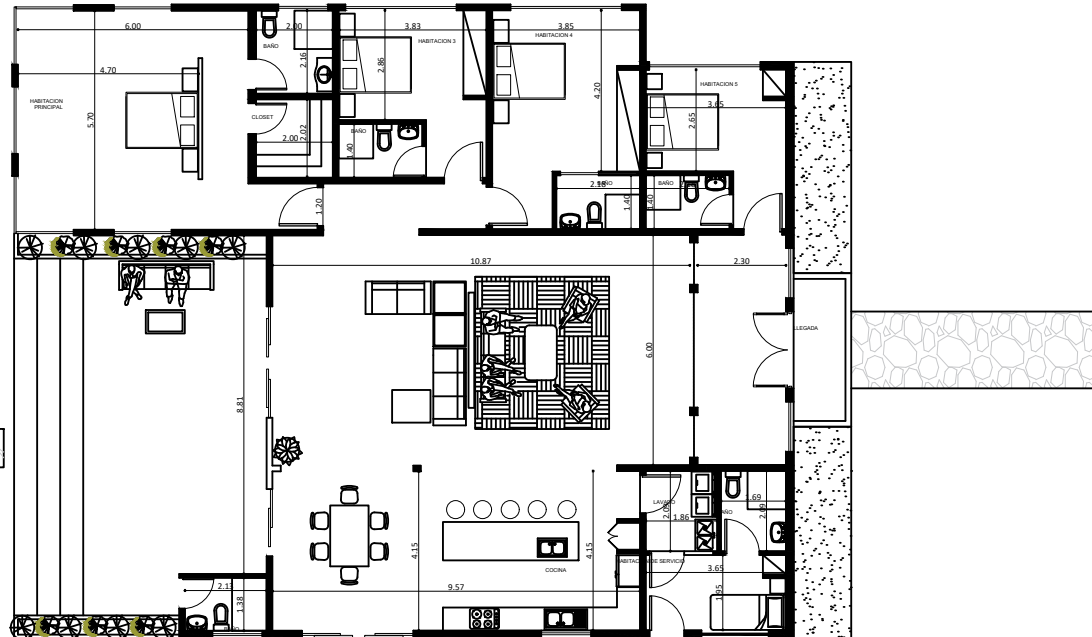

PLANO DE CONJUNTO

VILLA EN LA PLAYA

1ER NIVEL

VILLA EN PRIMERA LINEA DE PLAYA.

5 HABITACIONES
5 BAÑOS
 $\frac{1}{2}$ BAÑO

PLANO VP 02 MT2: 365.00 MT2

VILLA EN LA PLAYA 03

LOTE: 1,130.00 MT2

VILLA EN PRIMERA LINEA DE PLAYA.

5 HABITACIONES
5 BAÑOS
1/2 BAÑO

VILLA EN LA PLAYA 05

LOTE: 1,120.00 MT2

VILLA
PRIMERA LINEA DE
PLAYA.

PLANO DE CONJUNTO

VILLA EN LA PLAYA

1ER NIVEL

Vista al Mar

VILLA EN PRIMERA
LINEA DE PLAYA.

5 HABITACIONES

5 BAÑOS

1/2 BAÑO

PLANO VP 05 MT2: 330.00 MT2

VILLA EN LA PLAYA

1ER NIVEL

VILLA EN PRIMERA LINEA DE PLAYA.

5 HABITACIONES

5 BAÑOS

1/2 BAÑO

Vista al Mar

PLANO DIMENSIONADO VP MT2: 330.00 MT2

VILLA EN LA PLAYA

1ER NIVEL