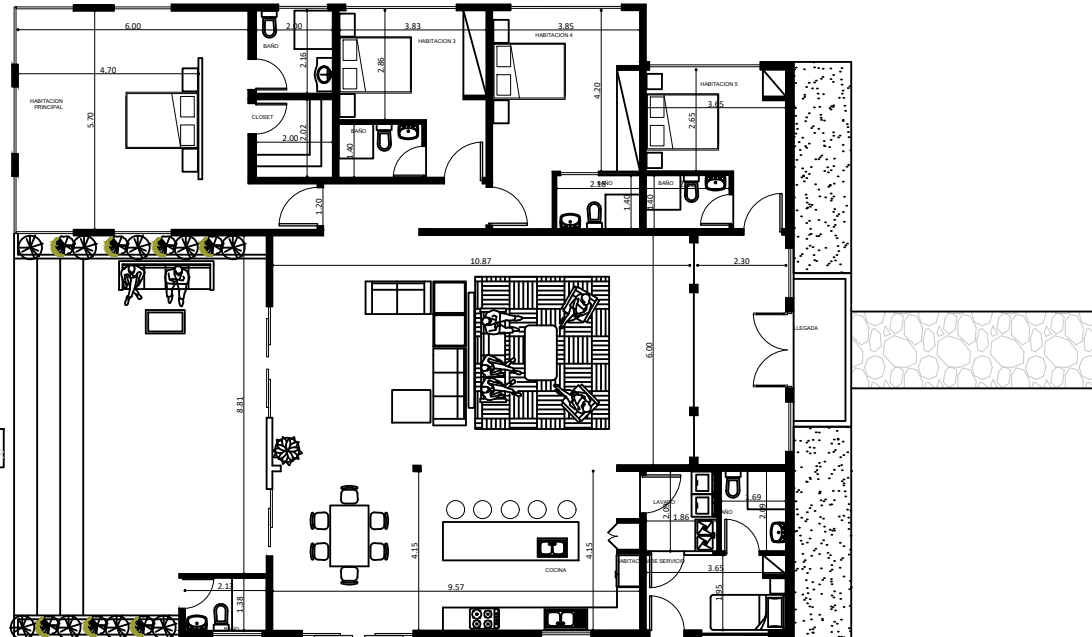

VILLA EN PRIMERA LINEA DE PLAYA.

5 HABITACIONES
5 BAÑOS
1/2 BAÑO

VILLA EN LA PLAYA 05

LOTE: 1,120.00 MT2

VILLA
PRIMERA LINEA DE
PLAYA.

PLANO DE CONJUNTO

VILLA EN LA PLAYA

1ER NIVEL

Vista al Mar

VILLA EN PRIMERA
LINEA DE PLAYA.

5 HABITACIONES

5 BAÑOS

1/2 BAÑO

PLANO VP 05 MT2: 330.00 MT2

VILLA EN LA PLAYA

1ER NIVEL

VILLA EN PRIMERA LINEA DE PLAYA.

5 HABITACIONES

5 BAÑOS

1/2 BAÑO

Vista al Mar

PLANO DIMENSIONADO VP MT2: 330.00 MT2

VILLA EN LA PLAYA

1ER NIVEL

VILLA EN PRIMERA LINEA DE PLAYA.

6 HABITACIONES

6 BAÑOS

1/2 BAÑO

PLANO DIMENSIONADO VP MT2: 365.00 MT2